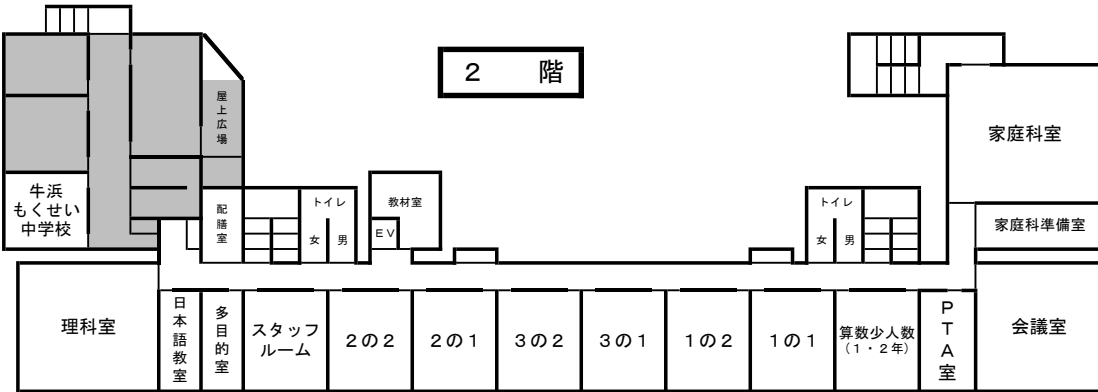

令和8年度 教室配置図

福生市立福生第三小学校

3 階

2 階

1 階