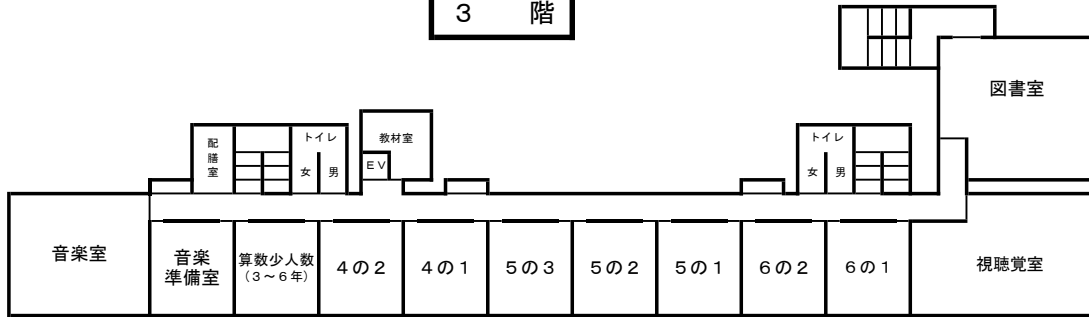

令和8年度 教室配置図

福生市立福生第三小学校

3 階

2 階

1 階