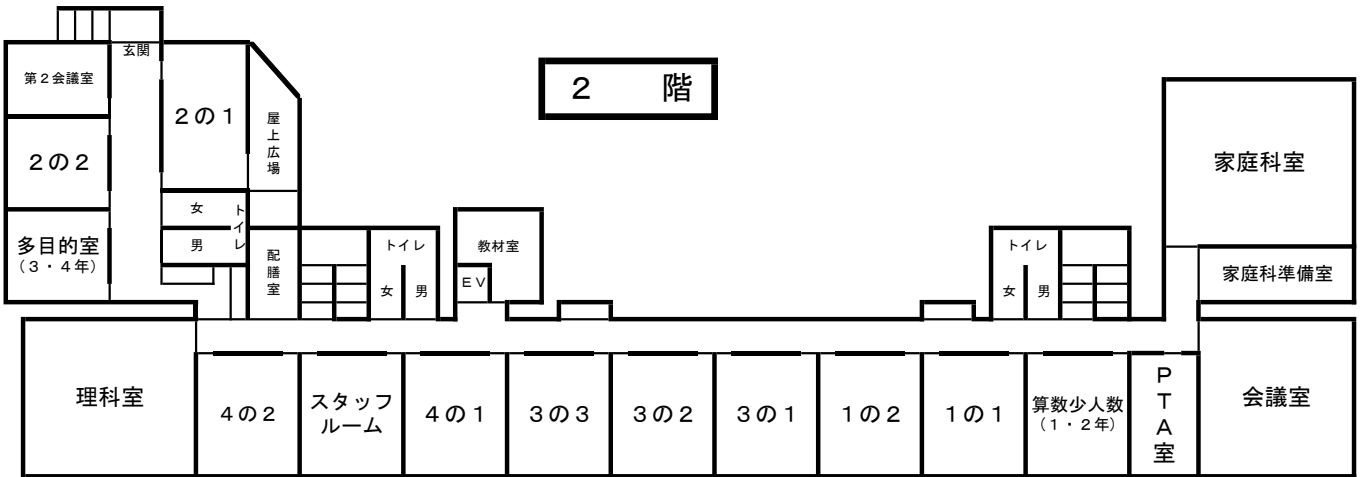

令和6年度 教室配置図

福生市立福生第三小学校

3 階

2 階

1 階